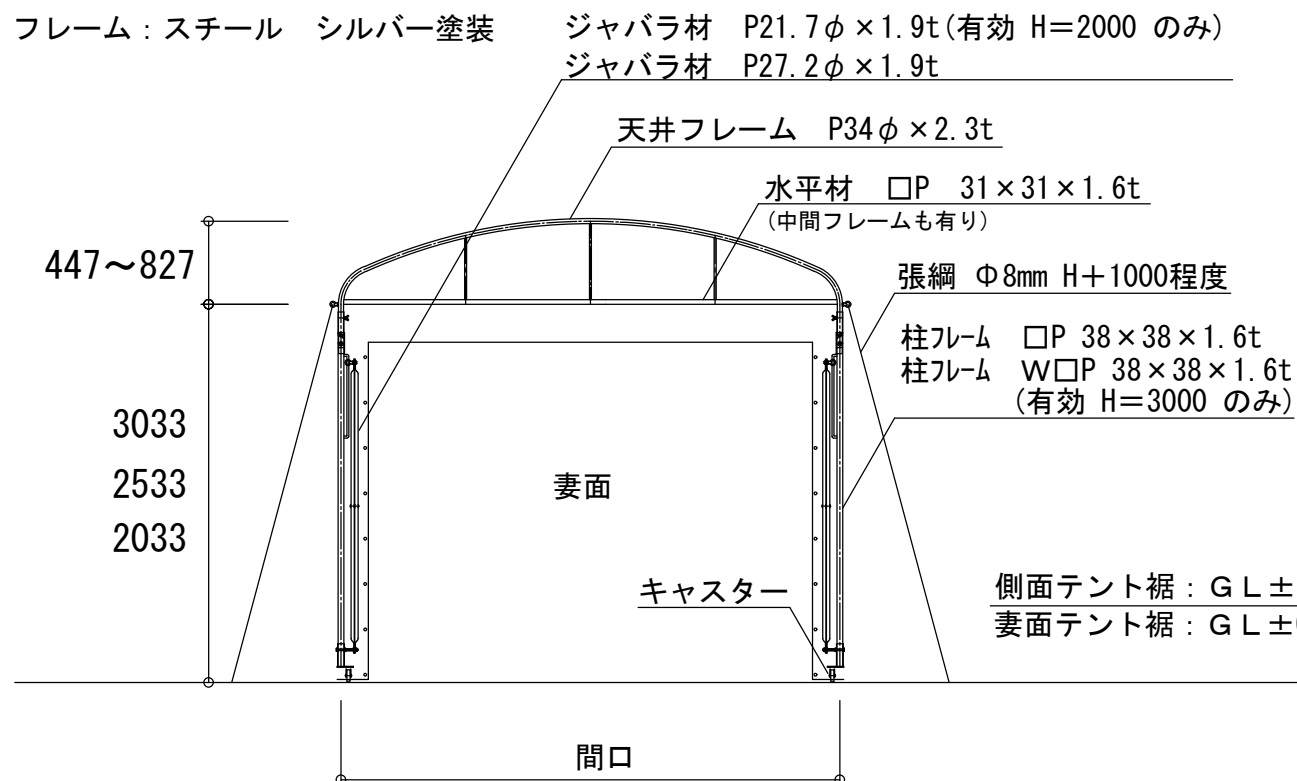

アーチタイプ (屋外用)

アーチタイプ標準テント：ホワイトグレー
(SS-3000 0.5t 防災)

糸入り透明
(SC-5500 糸入り透明 0.55t -30℃耐寒・防災)

2300・2800・3300・3800
 4300・4800・5300・5800
 (寸法は柱芯寸法です)

注) 有効開口は (間口-400mm×有効高さ-250mm) となります

前妻面：オープン or シートカーテン or 固定張りテント
 後妻面：オープン or シートカーテン or 固定張りテント

キャスター100φゴム車
(全てストッパー付)
全輪 自在輪

カーテン (オプション)

固定張りテント (オプション)

伸縮固定バー：差込み式・13φ L=1000 4本 標準装備
 移動、縮み時転倒防止用、伸ばし時フレーム安定用
 組立時安定用
 オプション：固定スパン (1スパン L=1000 固定) × ヶ所

改訂記事	/	登録番号	総称	たためーるくん 参考図		
	/	尺度	1/50	図称		
			図番	総番	図番	作成日
				A	O O 1 0 0 1	