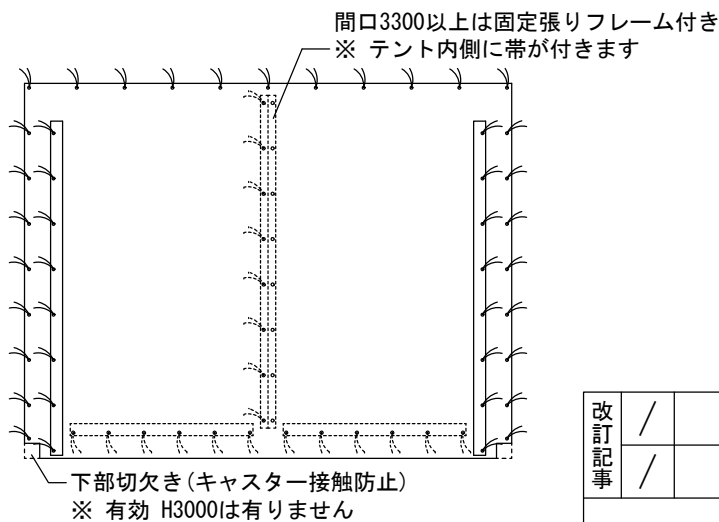

アーチタイプ (屋外用)

アーチタイプ標準テント：ホワイトグレー
(SS-3000 0.5t 防災)

糸入り透明
(SC-5500 糸入り透明 0.55t -30℃耐寒・防災)

2300・2800・3300・3800
 4300・4800・5300・5800
 (寸法は柱芯寸法です)

注) 有効開口は (間口-400mm×有効高さ-250mm) となります

前妻面：オープン or シートカーテン or 固定張りテント
 後妻面：オープン or シートカーテン or 固定張りテント

キャスター100φゴム車
(全てストッパー付)
全輪 自在輪

カーテン (オプション)

固定張りテント (オプション)

伸縮固定バー：差込み式・13φ L=1000 4本 標準装備
 移動、縮み時転倒防止用、伸ばし時フレーム安定用
 組立時安定用
 オプション：固定スパン (1スパン L=1000 固定) × ヶ所

改訂記事	/	登録番号	総称	たためーるくん 参考図		
	/	尺度	1/50	図称		
			図番	総番	図番	作成日
				A	O O 1 0 0 1	