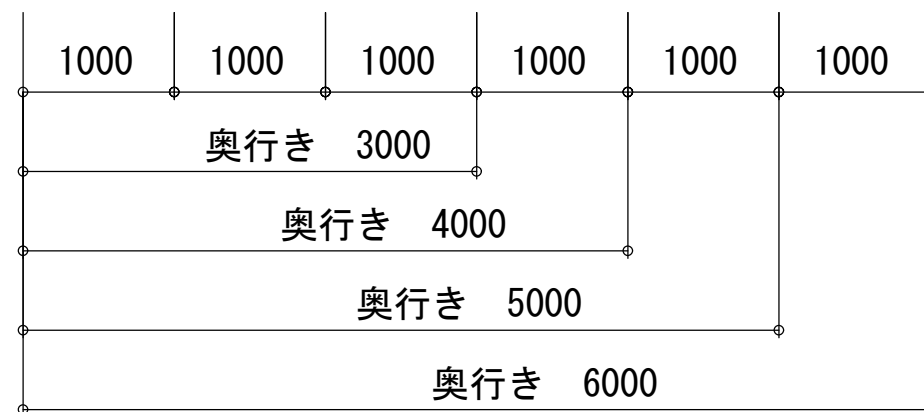

アーチタイプ (屋外用)

アーチタイプ標準テント：ホワイトグレー
(SS-3000 0.5t 防災)

糸入り透明
(SC-5500 糸入り透明 0.55t -30℃耐寒・防災)

2300・2800・3300・3800
 4300・4800・5300・5800
 (寸法は柱芯寸法です)

注) 有効開口は (間口-400mm×有効高さ-250mm) となります

前妻面：オープン or シートカーテン or 固定張りテント
 後妻面：オープン or シートカーテン or 固定張りテント