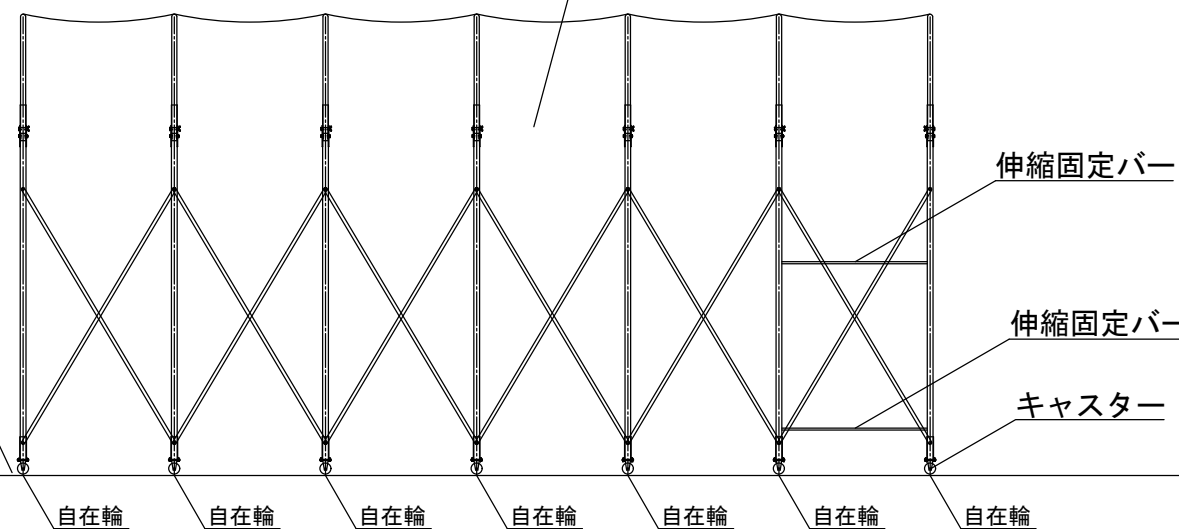

アーチタイプ (屋外用)

アーチタイプ標準テント：ホワイトグレー
(SS-3000 0.5t 防災)

糸入り透明
(SC-5500 糸入り透明 0.55t -30℃耐寒・防災)

2300・2800・3300・3800
 4300・4800・5300・5800
 (寸法は柱芯寸法です)

注) 有効開口は (間口-400mm×有効高さ-250mm) となります

前妻面：オープン or シートカーテン or 固定張りテント
 後妻面：オープン or シートカーテン or 固定張りテント

キャスター100φゴム車
(全てストッパー付)
全輪 自在輪

カーテン (オプション)

固定張りテント (オプション)

伸縮固定バー：差込み式・13φ L=1000 4本 標準装備
 移動、縮み時転倒防止用、伸ばし時フレーム安定用
 組立時安定用
 オプション：固定スパン (1スパン L=1000 固定) × ヶ所

改訂記事	/	登録番号	総称	たためーるくん 参考図		
	/	尺度	1/50	図称		
			図番	総番	図番	作成日
				A	O O 1 0 0 1	