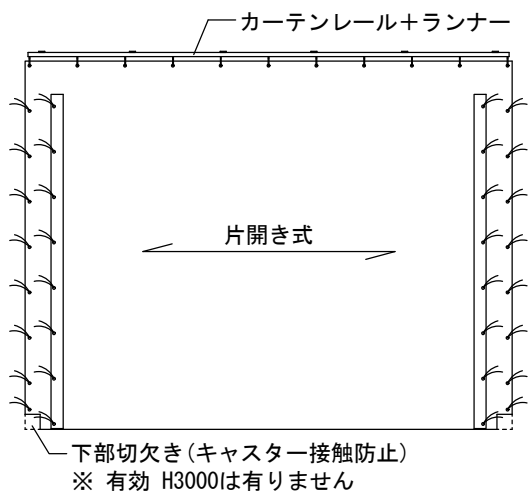

アーチタイプ (屋外用)

アーチタイプ標準テント：ホワイトグレー
(SS-3000 0.5t 防災)

糸入り透明
(SC-5500 糸入り透明 0.55t -30℃耐寒・防災)

2300・2800・3300・3800
 4300・4800・5300・5800
 (寸法は柱芯寸法です)

注) 有効開口は (間口-400mm×有効高さ-250mm) となります

前妻面：オープン or シートカーテン or 固定張りテント
 後妻面：オープン or シートカーテン or 固定張りテント

キャスター100φゴム車
(全てストッパー付)
全輪 自在輪

カーテン (オプション)

固定張りテント (オプション)

伸縮固定バー：差込み式・13φ L=1000 4本 標準装備
 移動、縮み時転倒防止用、伸ばし時フレーム安定用
 組立時安定用
 オプション：固定スパン (1スパン L=1000 固定) × ヶ所

改訂記事	/	登録番号	総称	たためーるくん 参考図		
	/	尺度	1/50	図称		
			図番	総番	図番	作成日
				A	O O 1 0 0 1	