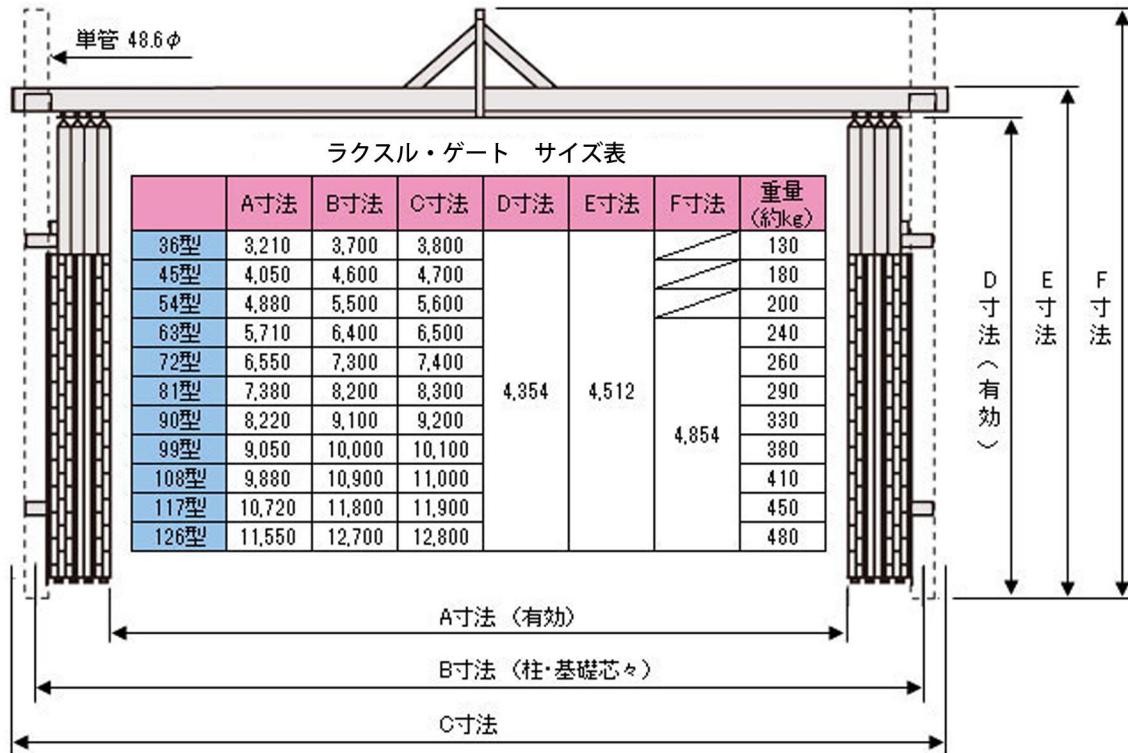

最高の安全と
人手不足の解消

楽するゲート

業界初の**基礎不要**

ラクスル・ゲート

ゲート工業株式会社

サイズ

商品特徴 (材質)

本体	スチール (ドブメッキ塗装)	
パネル枠	アルミ	
パネル	全面パネル	パネル部: ポリプロピレン
	上部メッシュパネル	パネル部: ポリプロピレン メッシュ部: スチール
	全面シートパネル	ターポリン2種 厚み0.3mm 基布: ポリエステル 樹脂: 塩化ビニル 防災

単管パイプで
楽々取付

オプション

単管受けフック

落とし棒
(標準2個装着済み)

ゴムスカート
(パネル下の目隠し用)