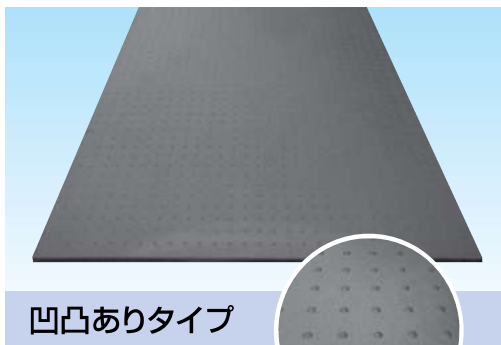

NITTO

再生材料を使用60%以上
再生ゴム

エコマーク認定番号
第08131017号

ステック・ターコ

多目的な用途に最適な耐久性抜群のゴムマット

環境にも優しい高耐久リサイクルゴムマット

多目的な用途例

(歩行用・養生用マット)

凹凸ありタイプ

フラットタイプ

※杖・ハイヒール等に向いています。

工事現場歩行用

イベント会場用

仮設ホーム用

工場・倉庫歩行用

各種床養生用

etc.

特徴

- ◆ 素材はタイヤのリサイクル品なので、環境に優しい商品です。
- ◆ 弾力性に優れ、滑らず疲れず安全です。
- ◆ 鉄板に比べ軽く、取り扱いが容易です。
- ◆ 弾力体なので、下地の損傷がありません。
- ◆ 使用状況により繰り返しの使用が可能です。
- ◆ 重金属等の有害物質の含有・溶出は、基準値以下です。

製品規格

標準寸法 厚さ×幅×長さ	重量
5mm×1m×2m	12kg
10mm×1m×2m	24kg
15mm×1m×2m	36kg
20mm×1m×2m	48kg

※本製品は使用済みのタイヤリサイクル品を原料ベースにした製品の為、寸法規格は設けておりません。寸法公差が必要な場所への使用はお控え下さい。

ブラックターフ固定用テープ

Nitto × Diatex

- ◆ マットに対してしっかり貼れ、糊残りが少ない。(マットの仮止めに)
- ◆ 厚みが薄く、段差が気にならない
- ◆ ハサミ・カッター不要 (手切れOK)

製品規格

サイズ	入数	出荷lot.
100mm×25m	18巻	1ケース