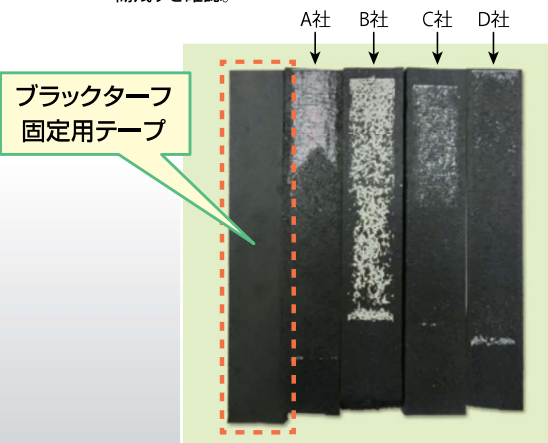

他社テープ材との比較データ

※前提条件：本テープ材と他社テープ材をマットに貼り付け、60℃の温度を保持したまま1日経過させた後、各社テープ材を剥がし、糊残りを確認。

本社・工場 〒253-0111 神奈川県高座郡寒川町一之宮6-1-3
TEL.0467-74-3111(代) FAX.0467-74-4755

本社・営業部 〒253-0111 神奈川県高座郡寒川町一之宮6-1-3
TEL.0467-74-3134(代) FAX.0467-74-3816

■取扱店