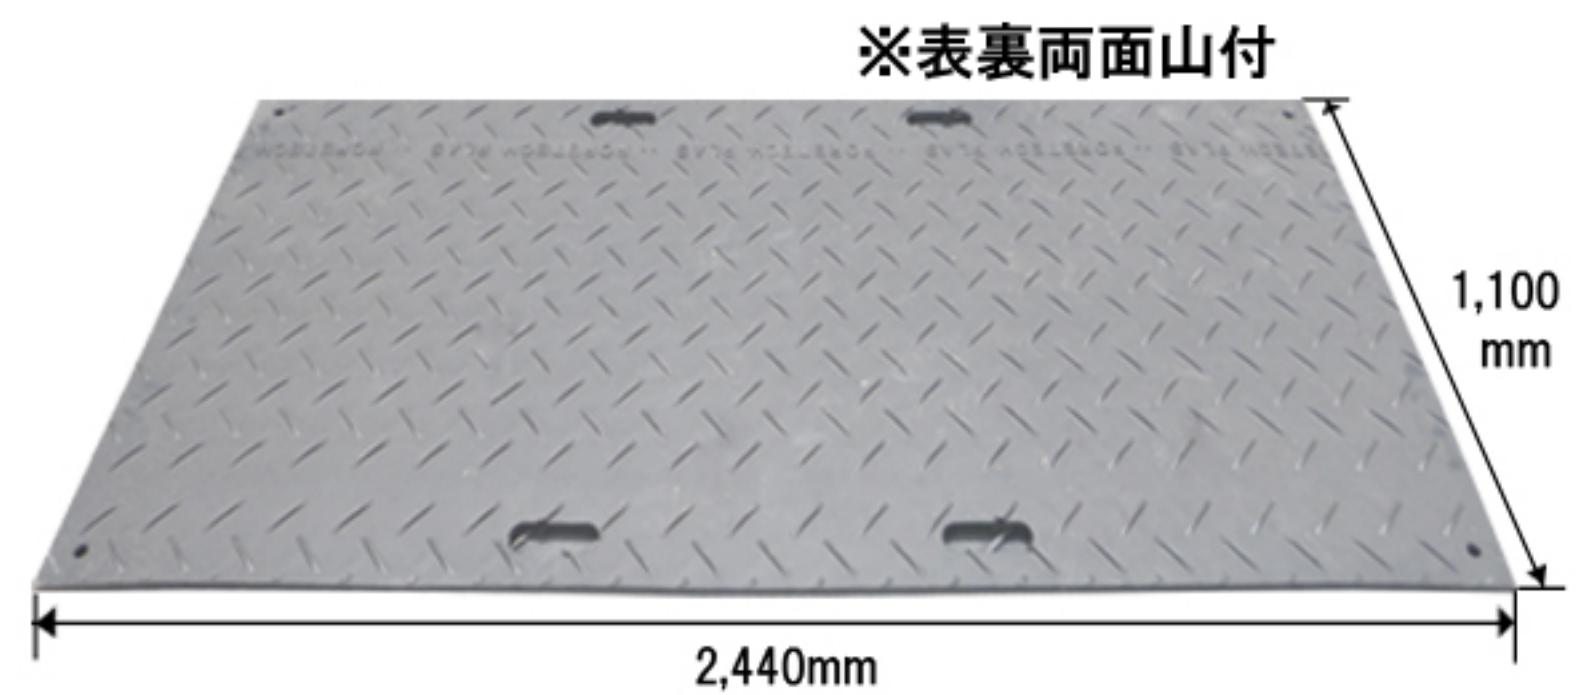

ポリエチレン製養生敷板 グラウンドマット

ゲート工業株式会社

製品特徴

GrandMat

- 36kgと軽量の為、クレーンを使わずに設置・撤去が可能!!
- 持ち手ハンドルがついている為、移動が楽々!!
- 2トントラックで約50枚積載出来、輸送費が削減出来ます!!
- 割れにくい素材で、土・砂・芝生等様々なコンディションで利用が出来、車両等の走行も可能!!
- 表面パターンで滑りを防止します!!

仕様

材質	ポリエチレン
サイズ	1100×2440mm
厚さ	12.7mm
色	ブラック
重量	36kg
穴数	手持ち用4(50x150mm), 丸穴4(22mm)
耐荷重	最大60トンまで

固定用くい
※オプション販売

⚠ 注意

- 下記事項の取り扱いをしないで下さい
- * クレーンのアウトリガー用敷板としての使用
 - * ブリッジや穴のふたとしての使用
 - * 飛散防止対策なし
 - * 急発進・急停止・急旋回
 - * 重機の当て

製造元

販売・リース取扱

※改良(改善)のため、仕様が予告無く変更になる場合がございます