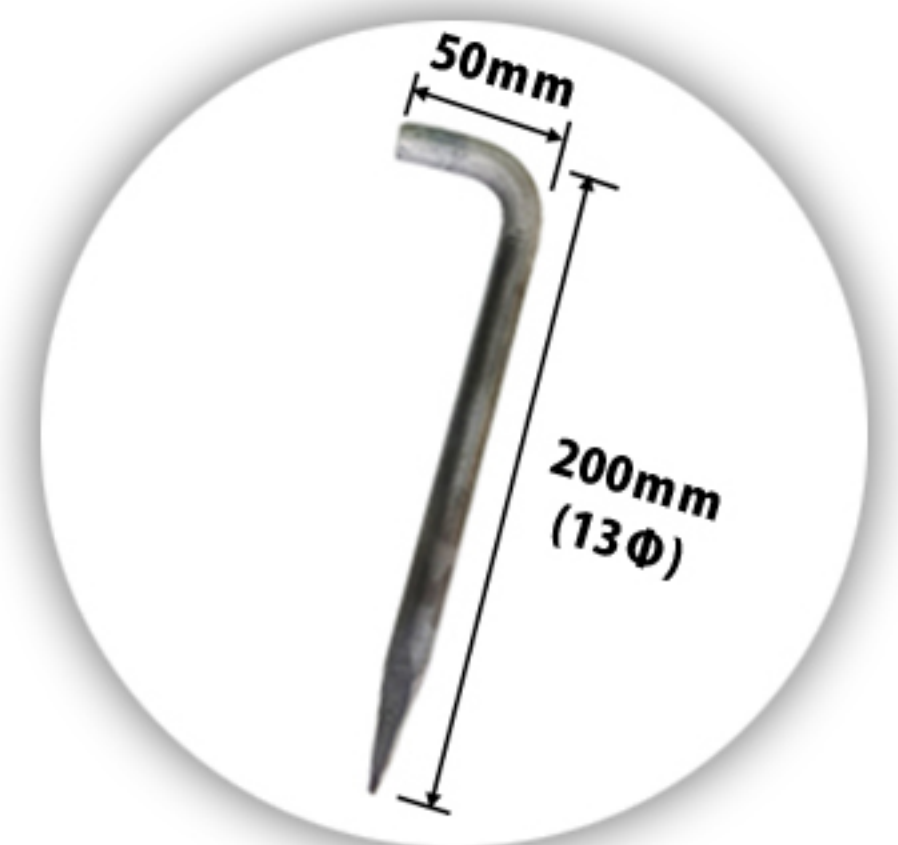

ポリエチレン製養生敷板 グラウンドマット

ゲート工業株式会社

製品特徴

GrandMat

- 36kgと軽量の為、クレーンを使わずに設置・撤去が可能!!
- 持ち手ハンドルがついている為、移動が楽々!!
- 2トントラックで約50枚積載出来、輸送費が削減出来ます!!
- 割れにくい素材で、土・砂・芝生等様々なコンディションで利用が出来、車両等の走行も可能!!
- 表面パターンで滑りを防止します!!

仕様

材質	ポリエチレン
サイズ	1100×2440mm
厚さ	12.7mm
色	ブラック
重量	36kg
穴数	手持ち用4(50x150mm), 丸穴4(22mm)
耐荷重	最大60トンまで

固定用くい
※オプション販売

⚠ 注意

- 下記事項の取り扱いをしないで下さい
- * クレーンのアウトリガー用敷板としての使用
 - * ブリッジや穴のふたとしての使用
 - * 飛散防止対策なし
 - * 急発進・急停止・急旋回
 - * 重機の当て

製造元

販売・リース取扱

※改良(改善)のため、仕様が予告無く変更になる場合がございます