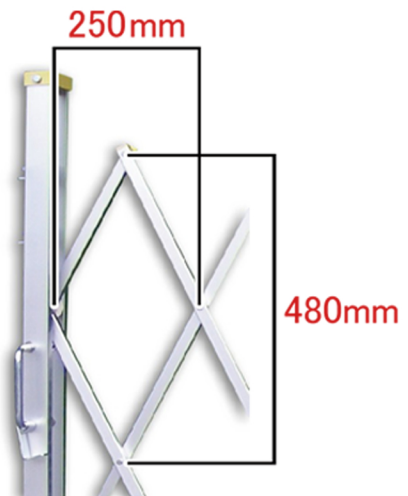

アルミキャスターゲート (スリムタイプ)

販売

● Yタイプ

▲Yタイプは300ピッチのジャバラになります。

	高さ(mm)	片開き	18-0	21-0	24-0	27-0	30-0	33-0	36-0
		幅(mm)	1,800	2,100	2,400	2,700	3,000	3,300	3,600
12Y	1,260	重量(kg)	14	15	16	17	18	19	20
15Y	1,540		15	16	17	18	19	20	21
18Y	1,800		16	17	18	19	20	21	22
21Y	2,100		17	18	19	20	21	22	23
	高さ(mm)	片開き	42-21	48-24	54-27	60-30	66-33	72-36	
		幅(mm)	4,200	4,800	5,400	6,000	6,600	7,200	
12Y	1,260	重量(kg)	21	22	24	25	26	28	
15Y	1,540		22	23	25	26	27	29	
18Y	1,800		23	24	26	27	28	30	
21Y	2,100		24	25	27	28	29	31	

※こちらの表は、片開きの場合の規格になります。左右兼用の為、上記内の商品2台で両開き仕様とすることが可能です。

● Gタイプ

▲Gタイプは250ピッチのジャバラになります。

	高さ(mm)	片開き	20-0	25-0	30-0	40-20	50-25	60-30	70-35
		幅(mm)	2,000	2,500	3,000	4,000	5,000	6,000	7,000
12G	1,260	重量(kg)	15	16	17	22	25	26	27
15G	1,540		16	17	19	26	30	33	36
18G	1,800		17	19	21	30	34	38	42
21G	2,100		18	21	23	34	38	43	48

※こちらの表は、片開きの場合の規格になります。左右兼用の為、上記内の商品2台で両開き仕様とすることが可能です。