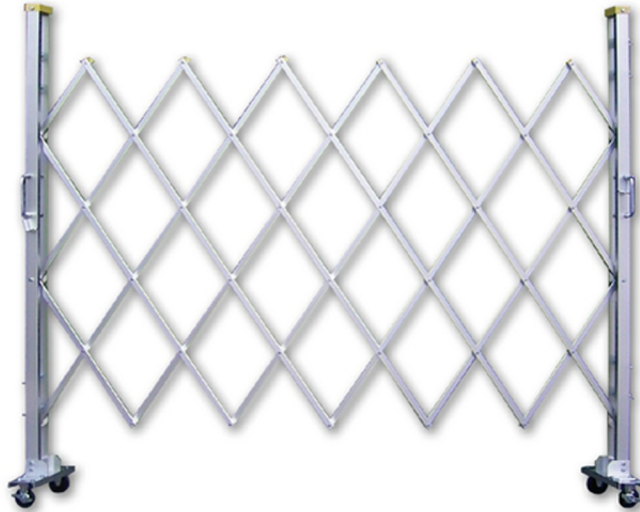

アルミキャスターゲート (スリムタイプ)

販売

● Yタイプ

▲Yタイプは300ピッチのジャバラになります。

	高さ(mm)	片開き	18-0	21-0	24-0	27-0	30-0	33-0	36-0
		幅(mm)	1,800	2,100	2,400	2,700	3,000	3,300	3,600
12Y	1,260	重量(kg)	14	15	16	17	18	19	20
15Y	1,540		15	16	17	18	19	20	21
18Y	1,800		16	17	18	19	20	21	22
21Y	2,100		17	18	19	20	21	22	23
	高さ(mm)	片開き	42-21	48-24	54-27	60-30	66-33	72-36	
		幅(mm)	4,200	4,800	5,400	6,000	6,600	7,200	
12Y	1,260	重量(kg)	21	22	24	25	26	28	
15Y	1,540		22	23	25	26	27	29	
18Y	1,800		23	24	26	27	28	30	
21Y	2,100		24	25	27	28	29	31	

※こちらの表は、片開きの場合の規格になります。左右兼用の為、上記内の商品2台で両開き仕様とすることが可能です。

● Gタイプ

▲Gタイプは250ピッチのジャバラになります。

	高さ(mm)	片開き	20-0	25-0	30-0	40-20	50-25	60-30	70-35
		幅(mm)	2,000	2,500	3,000	4,000	5,000	6,000	7,000
12G	1,260	重量(kg)	15	16	17	22	25	26	27
15G	1,540		16	17	19	26	30	33	36
18G	1,800		17	19	21	30	34	38	42
21G	2,100		18	21	23	34	38	43	48