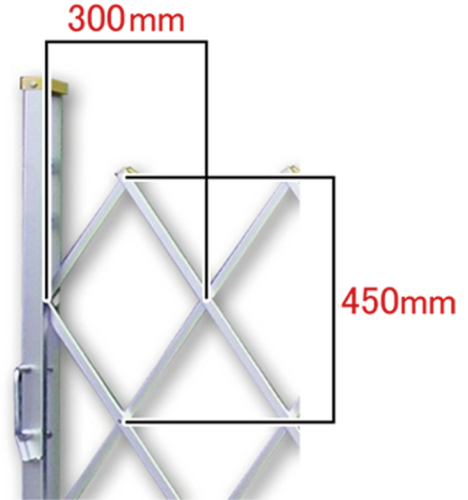

アルミキャスターゲート (スリムタイプ)

販売

● Yタイプ

▲Yタイプは300ピッチのジャバラになります。

	高さ(mm)	片開き	18-0	21-0	24-0	27-0	30-0	33-0	36-0
		幅(mm)	1,800	2,100	2,400	2,700	3,000	3,300	3,600
12Y	1,260	重量(kg)	14	15	16	17	18	19	20
15Y	1,540		15	16	17	18	19	20	21
18Y	1,800		16	17	18	19	20	21	22
21Y	2,100		17	18	19	20	21	22	23
	高さ(mm)	片開き	42-21	48-24	54-27	60-30	66-33	72-36	
		幅(mm)	4,200	4,800	5,400	6,000	6,600	7,200	
12Y	1,260	重量(kg)	21	22	24	25	26	28	
15Y	1,540		22	23	25	26	27	29	
18Y	1,800		23	24	26	27	28	30	
21Y	2,100		24	25	27	28	29	31	

※こちらの表は、片開きの場合の規格になります。左右兼用の為、上記内の商品2台で両開き仕様とすることが可能です。

● Gタイプ

▲Gタイプは250ピッチのジャバラになります。

	高さ(mm)	片開き	20-0	25-0	30-0	40-20	50-25	60-30	70-35
		幅(mm)	2,000	2,500	3,000	4,000	5,000	6,000	7,000
12G	1,260	重量(kg)	15	16	17	22	25	26	27
15G	1,540		16	17	19	26	30	33	36
18G	1,800		17	19	21	30	34	38	42
21G	2,100		18	21	23	34	38	43	48

※こちらの表は、片開きの場合の規格になります。左右兼用の為、上記内の商品2台で両開き仕様とすることが可能です。