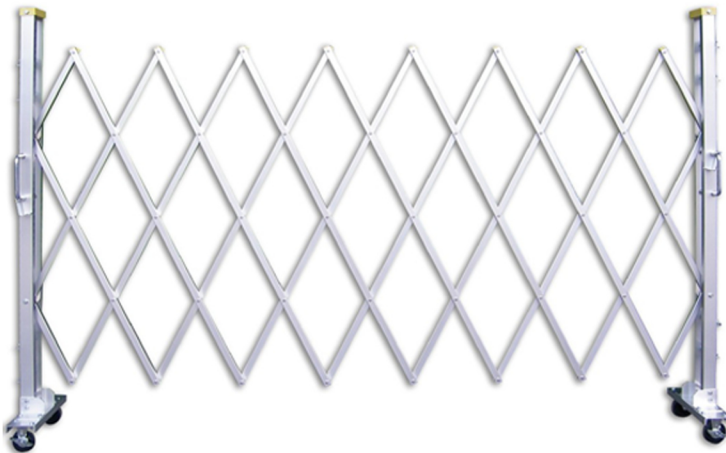

アルミキャスターゲート (スリムタイプ)

販売

● Yタイプ

▲Yタイプは300ピッチのジャバラになります。

	高さ(mm)	片開き	18-0	21-0	24-0	27-0	30-0	33-0	36-0
		幅(mm)	1,800	2,100	2,400	2,700	3,000	3,300	3,600
12Y	1,260	重量(kg)	14	15	16	17	18	19	20
15Y	1,540		15	16	17	18	19	20	21
18Y	1,800		16	17	18	19	20	21	22
21Y	2,100		17	18	19	20	21	22	23
	高さ(mm)	片開き	42-21	48-24	54-27	60-30	66-33	72-36	
		幅(mm)	4,200	4,800	5,400	6,000	6,600	7,200	
12Y	1,260	重量(kg)	21	22	24	25	26	28	
15Y	1,540		22	23	25	26	27	29	
18Y	1,800		23	24	26	27	28	30	
21Y	2,100		24	25	27	28	29	31	

※こちらの表は、片開きの場合の規格になります。左右兼用の為、上記内の商品2台で両開き仕様とすることが可能です。

● Gタイプ

▲Gタイプは250ピッチのジャバラになります。

	高さ(mm)	片開き	20-0	25-0	30-0	40-20	50-25	60-30	70-35
		幅(mm)	2,000	2,500	3,000	4,000	5,000	6,000	7,000
12G	1,260	重量(kg)	15	16	17	22	25	26	27
15G	1,540		16	17	19	26	30	33	36
18G	1,800		17	19	21	30	34	38	42
21G	2,100		18	21	23	34	38	43	48

※こちらの表は、片開きの場合の規格になります。左右兼用の為、上記内の商品2台で両開き仕様とすることが可能です。