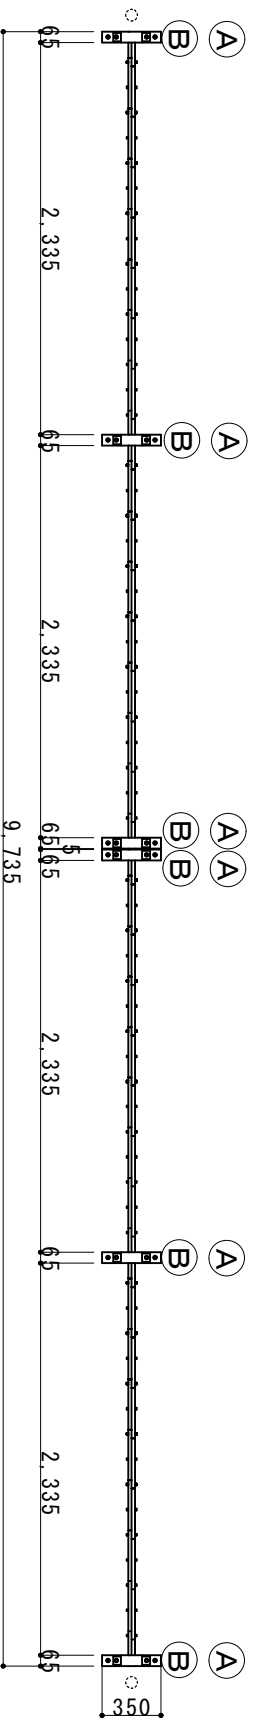

(注: 落とし棒はオプション品となります)

縮尺	1/45	作図日	
名称	7ミクロリフト 両開き	AKW-96-24	
ゲート工業 株式会社		作図者	