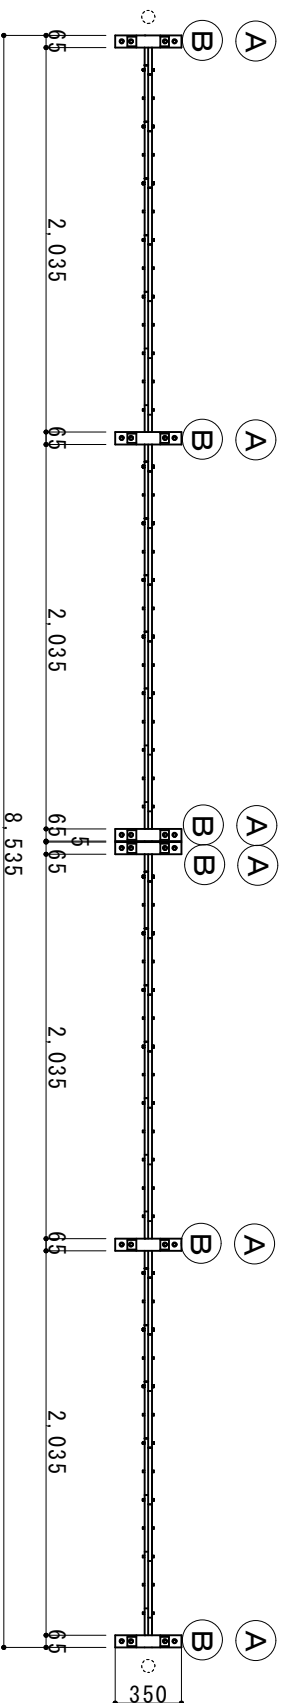

(注：落とし棒はオプション品となります)

縮尺	1/40	作図日	
名称	7ミリクロゲート 両開き	AKW-84-21	
ゲート工業	株式会社	作図者	