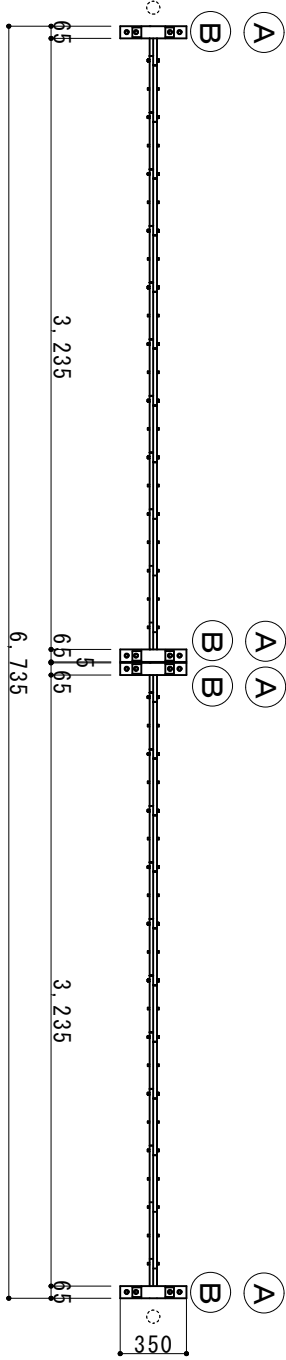

(注：落とし棒はオプション品となります)

縮尺	1/40	作図日
名称	7ミリクロマグート 両開き	AKW-66-33
ゲート工業 株式会社	作図者	