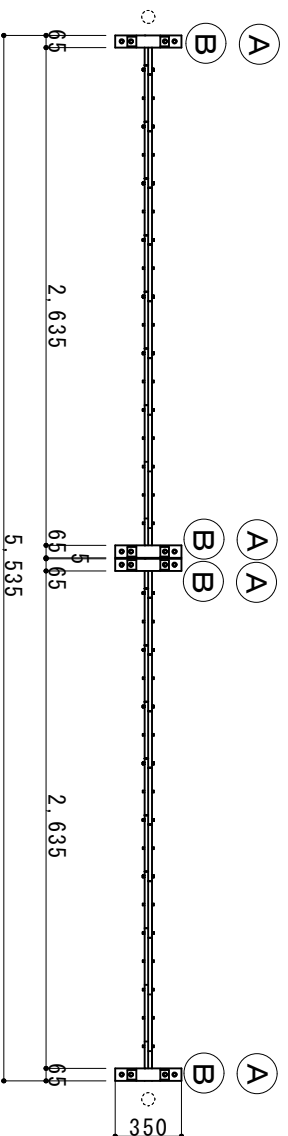

(注：落とし棒はオプション品となります)

縮尺	1/40	作図日	
名称	7ムミクロソフト 両開き	AKW-54-27	
ゲート工業 株式会社	作図者		