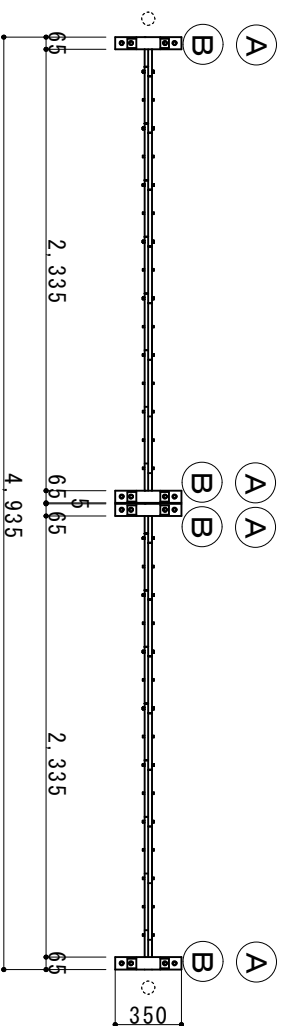

(注：落とし棒はオプション品となります)

縮尺	1/40	作図日	
名称	7ミリクロゲート 両開き	AKW-48-24	
ゲート工業株式会社	株式会社	作図者	