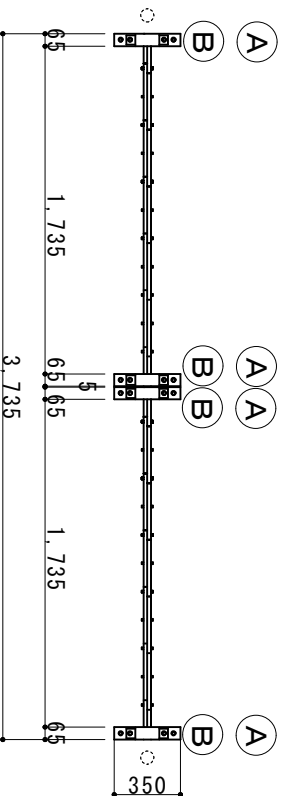

(注：落とし棒はオプション品となります)

縮尺	1/40	作図日	
名称	7ミリクロゲート 両開き	AKW-36-18	
ゲート工業 株式会社		作図者	