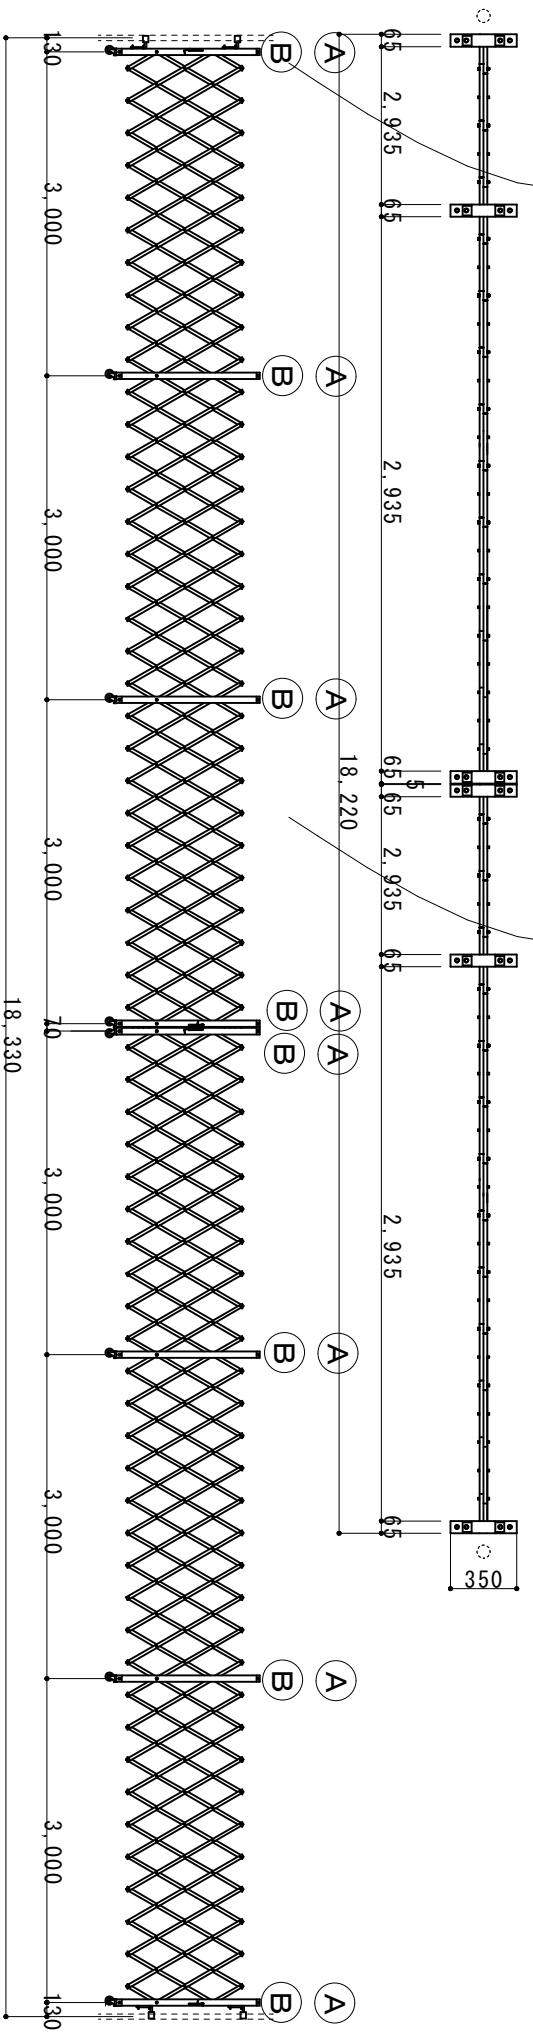

(注：落とし棒はオプション品となります)

縮尺	1/40 1/70	作図日	
名称	7ルミクロゲート 両開き	AKW-180-30	
ゲート工業 株式会社	作図者		