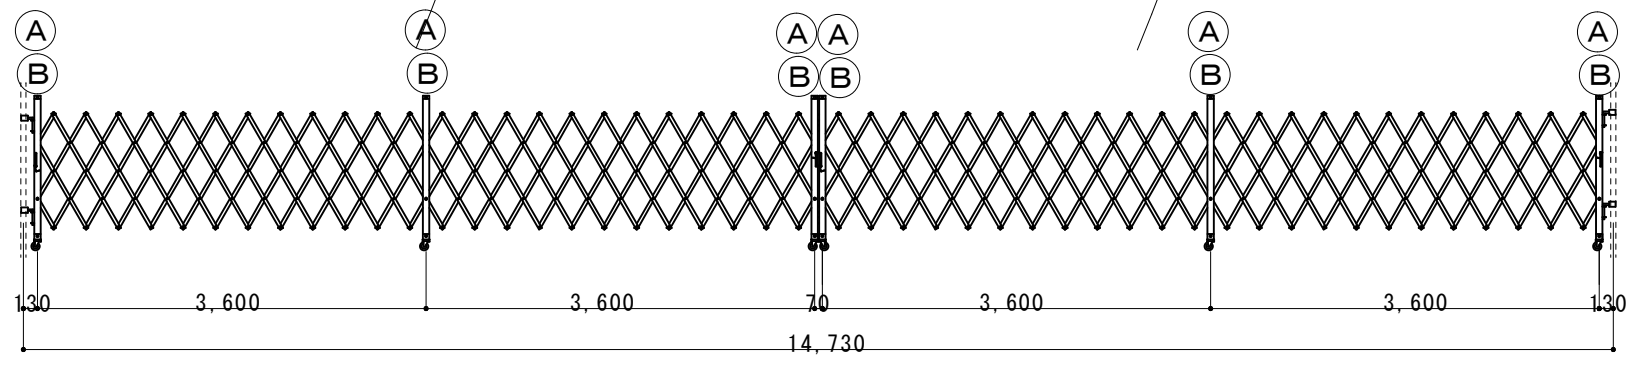

(注：落とし棒はオプション品となります)

縮尺	1/40 1/70	作図日	
名称	アルミクロスゲート 両開き AKW-144-36		
ゲート工業 株式会社		作図者	