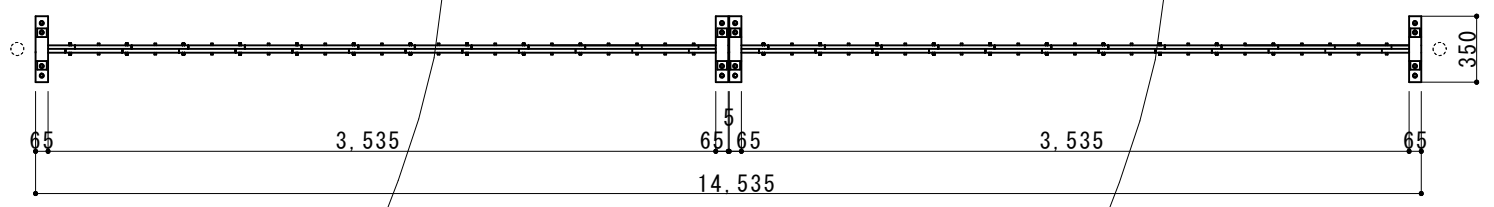

(注：落とし棒はオプション品となります)

縮尺	1/40 1/70	作図日	
名称	アルミクロスゲート 両開き AKW-144-36		
ゲート工業 株式会社		作図者	