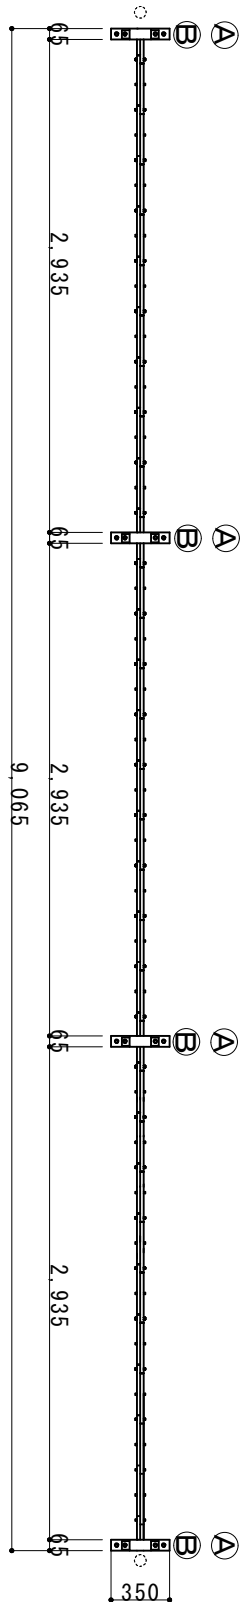

(注：落とし棒はオプション品となります)

縮尺	1/45	作図日	
名称	7ミリクラスゲート 片開き	AKS-90-30	
ゲート工業株式会社	作図者		