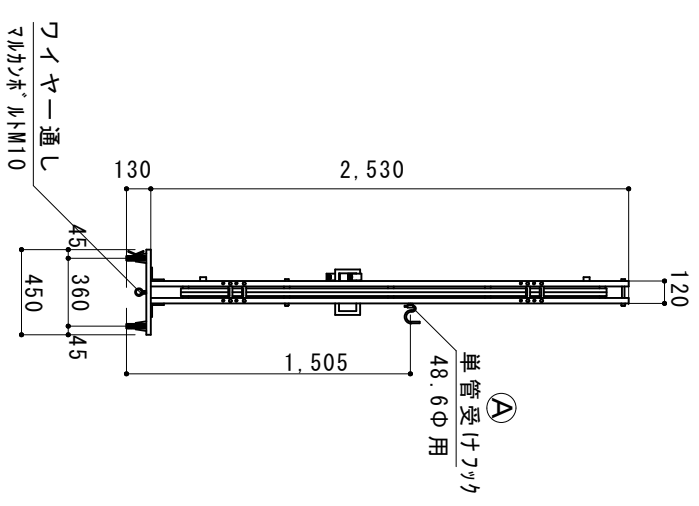

(注：落とし棒はオプション品となります)

縮尺	1/40	作図日	
名称	リミックスゲート 片開き	AHS48-24	
ゲート工業	株式会社	作図者	