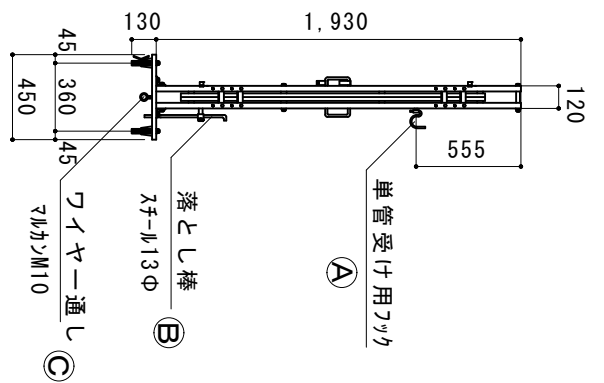

角パイプ材：アルミ
□ 30×15×2t

柱材：アルミ
[60×30×3t

ホルト、ナット材：スチール
M6×40

縮尺	1/40	1/70	作図日	2023/03
名称	フルミクロシート 両開き		ACW-108	
ゲート工業 株式会社 作図者				