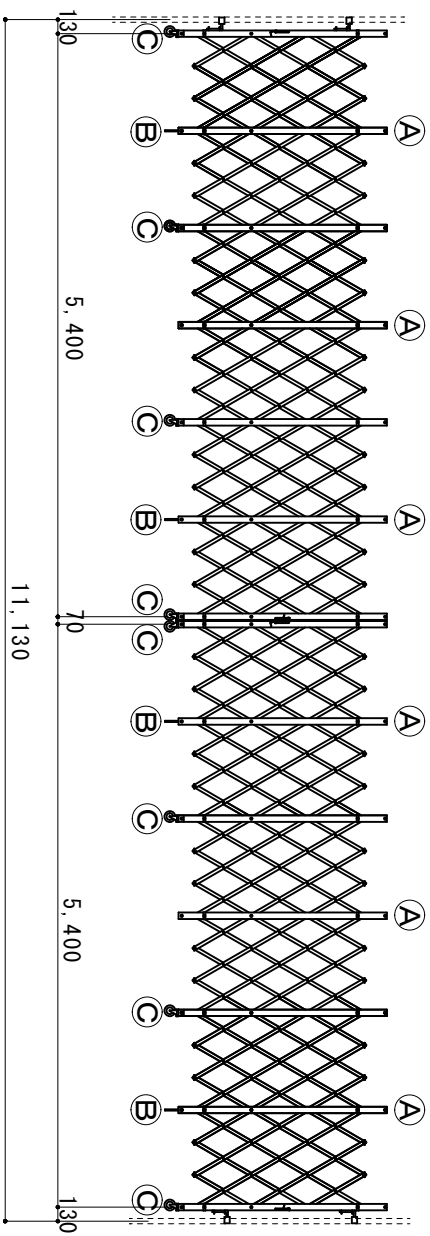

角パイプ材：アルミ
□ 30×15×2t

柱材：アルミ
[60×30×3t

ホルト、ナット材：スチール
M6×40

縮尺	1/40	1/70	作図日	2023/03
名称	フルミクロシート 両開き		ACW-108	
ゲート工業 株式会社 作図者				