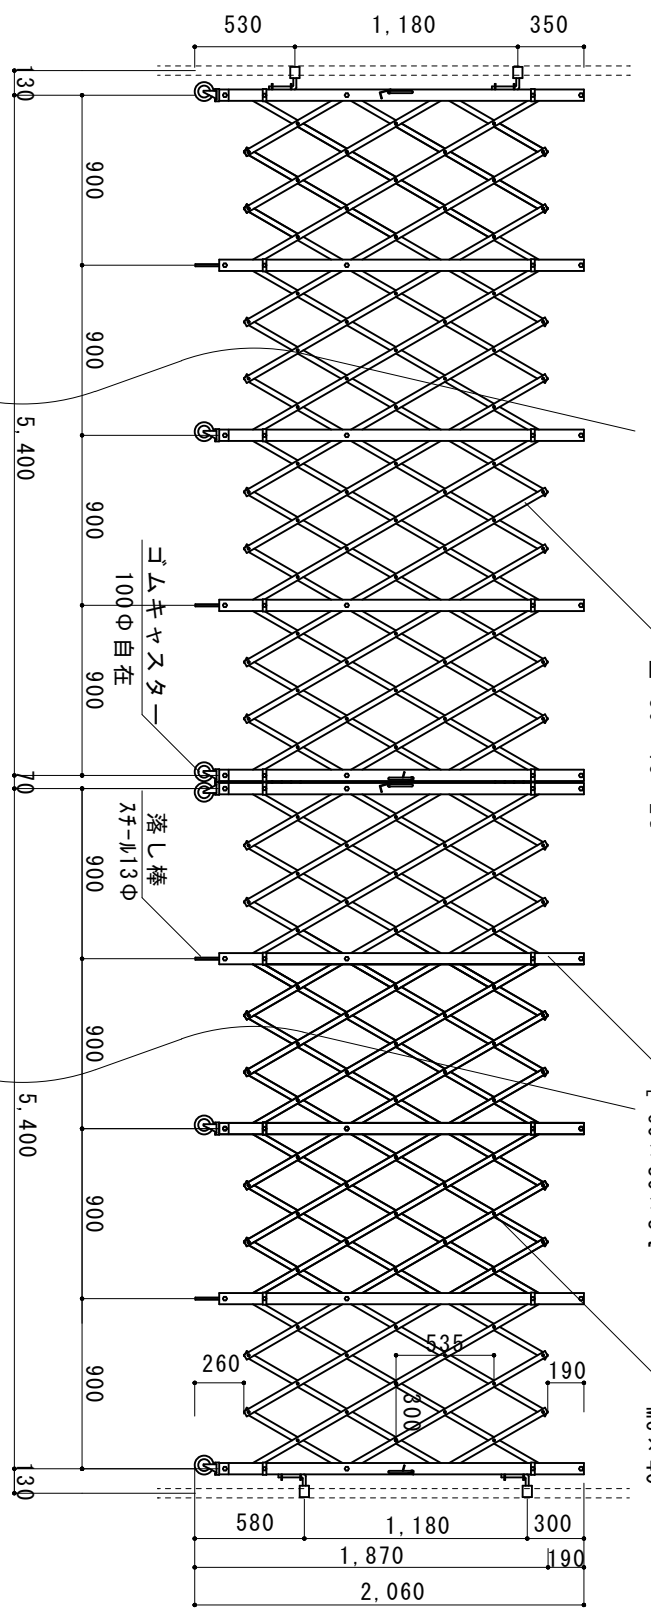

角パイプ材：アルミ
□ 30×15×2t

柱材：アルミ
[60×30×3t

ホルト、ナット材：スチール
M6×40

縮尺	1/40	1/70	作図日	2023/03
名称	フルミクロシート 両開き		ACW-108	
ゲート工業 株式会社 作図者				