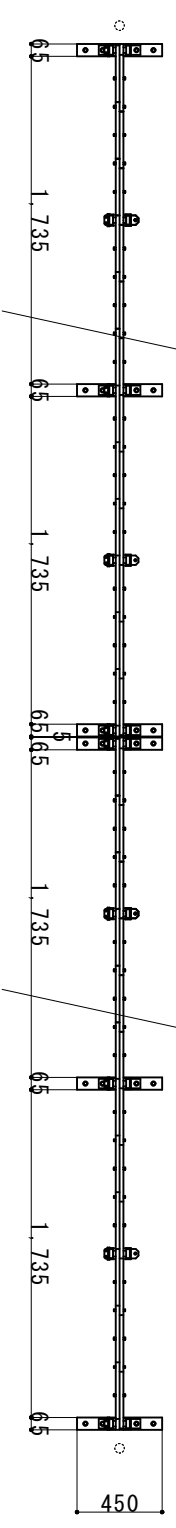

角パイプ材：アルミ
□ 30×15×2t

柱材：アルミ
[60×30×3t

ホルト、ナット材：スチール
M6×40

縮尺	1/40	1/70	作図日	2023/03
名称	フルミクロシート 両開き		ACW-108	
ゲート工業 株式会社 作図者				