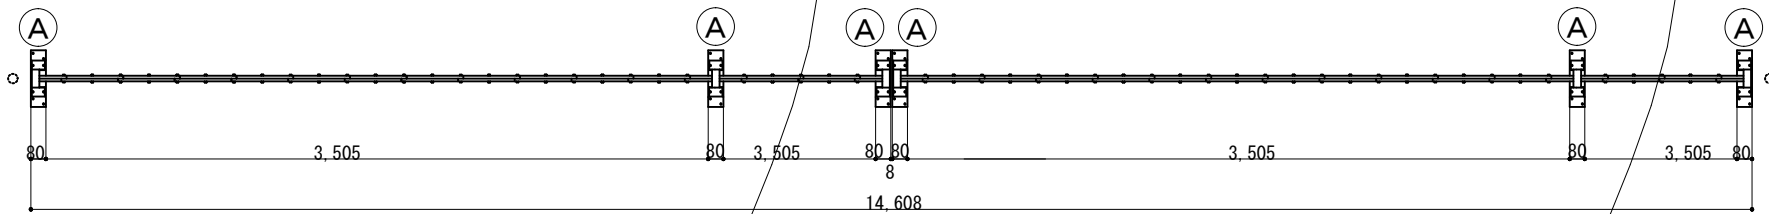

(注：落とし棒はオプション品となります)

縮尺	1/40	作図日	
名称	アルミクローズド 両開き 21AYW-144-36		
	ゲート工業 株式会社		作図者