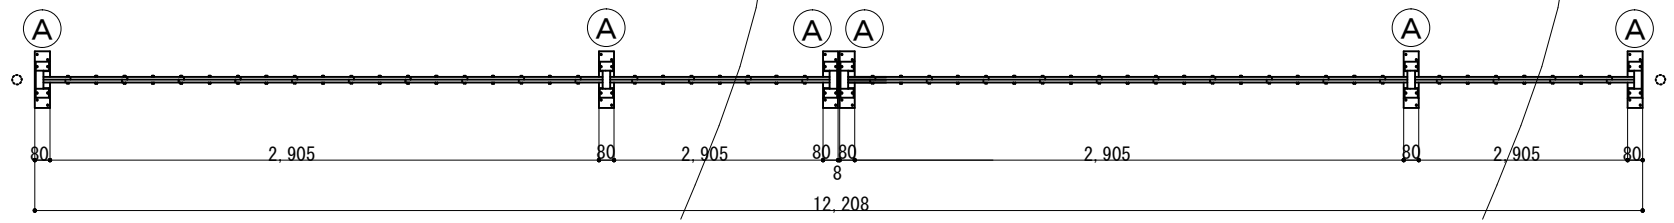

(注：落とし棒はオプション品となります)

縮尺	1/40	作図日	
名称	アルミカーゲート 両開き 21AYW-120-30		
	ゲート工業 株式会社		作図者