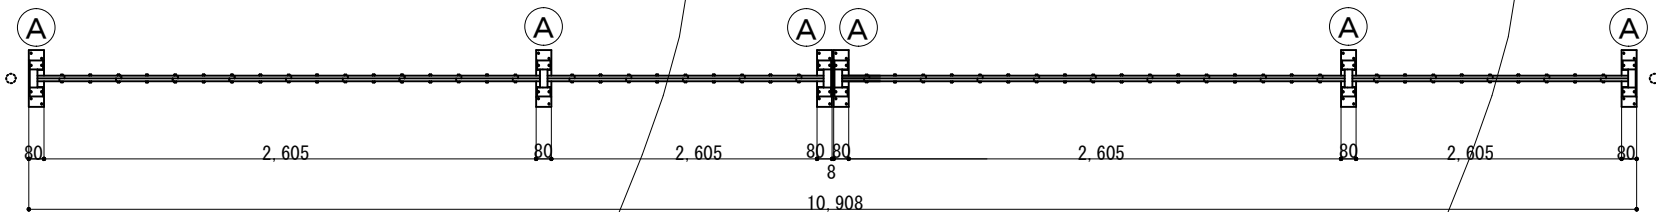

(注：落とし棒はオプション品となります)

縮尺	1/40	作図日	
名称	アルミカーゲート 両開き 21AYW-108-27		
	ゲート工業 株式会社		作図者