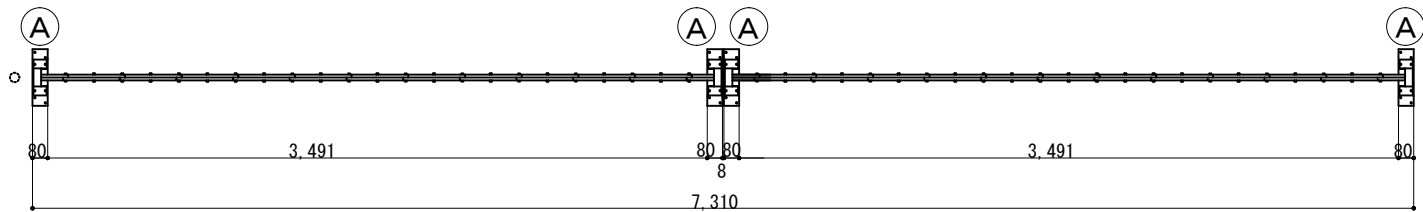

(注：落とし棒はオプション品となります)

縮尺	1/40	作図日	
名称	アルミゲート 両開き 21AYW-72-36		
	ゲート工業 株式会社		作図者