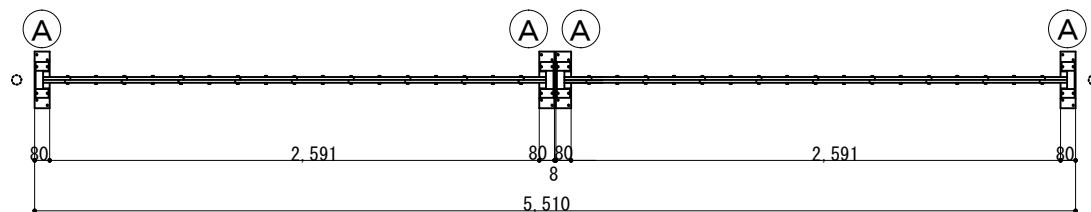

(注：落とし棒はオプション品となります)

縮尺	1/40	作図日	
名称	7ルミカスゲート 両開き 21AYW-54-27		
	ゲート工業 株式会社		作図者