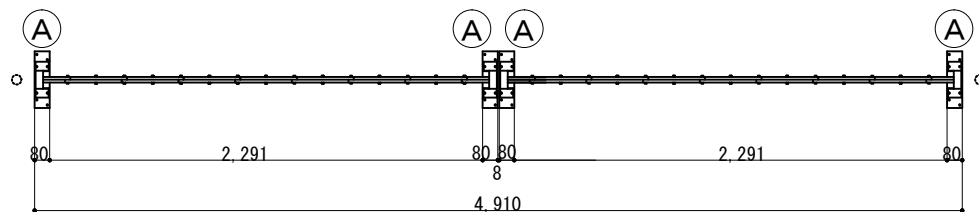

(注: 落とし棒はオプション品となります)

縮尺	1/40	作図日	
名称	アルミゲート 両開き 21AYW-48-24		
	ゲート工業 株式会社		作図者