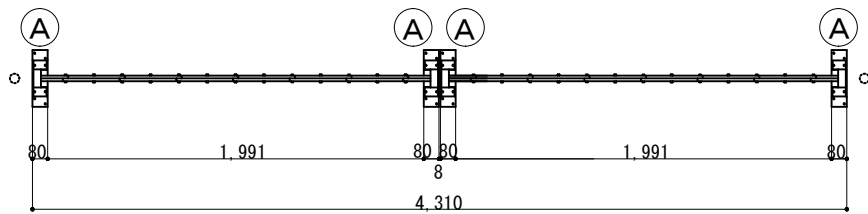

(注：落とし棒はオプション品となります)

縮尺	1/40	作図日	
名称	アルミリフト 両開き 21AYW-42-21		
	ゲート工業 株式会社		作図者