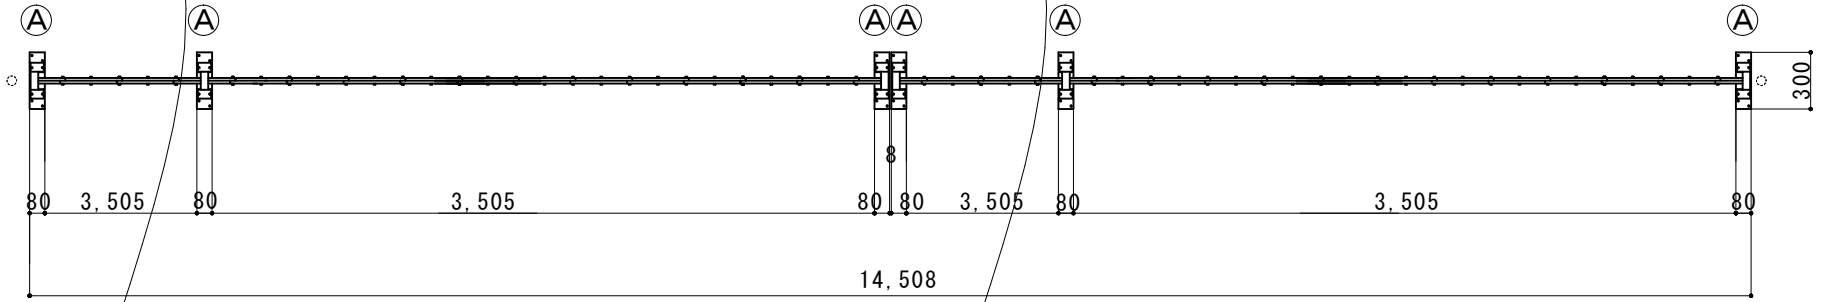

(注：落とし棒はオプション品となります)

縮尺	1/40	作図日	
名称	アルミクロスゲート 両開き 18AYW-144-36		
ゲート工業 株式会社			作図者