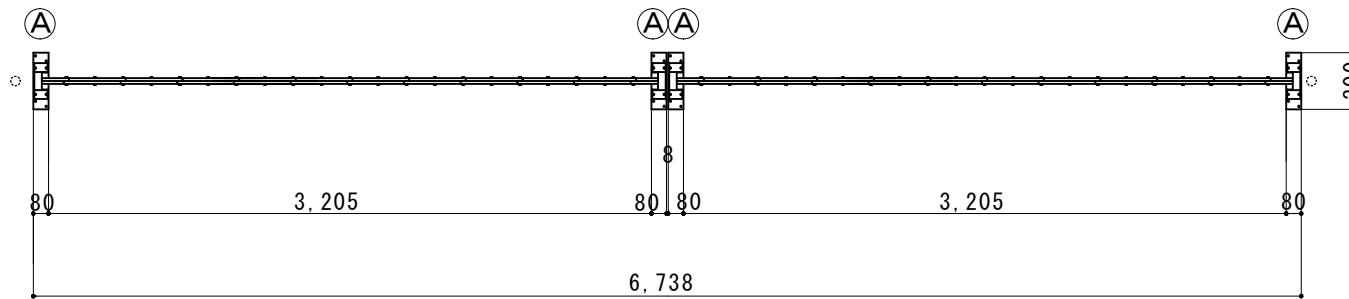

(注：落とし棒はオプション品となります)

縮尺	1/40	作図日	
名称	アルミクロスゲート 両開き 18AYW-66-33		
ゲート工業 株式会社			作図者