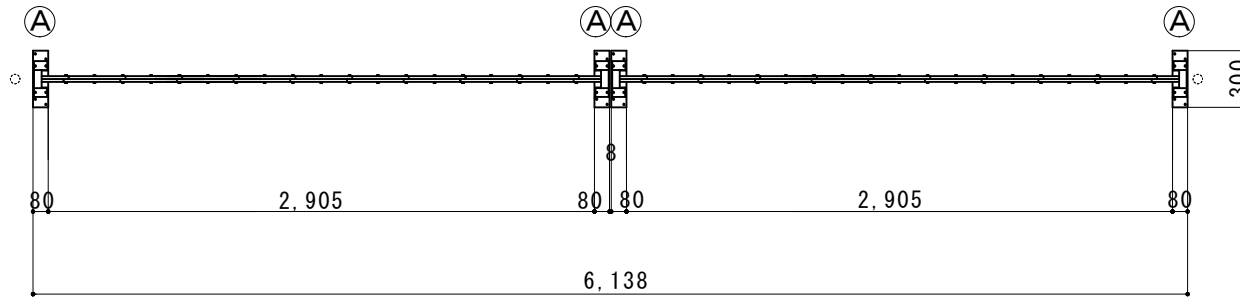

(注：落とし棒はオプション品となります)

縮尺	1/40	作図日	
名称	アルミクロスゲート 両開き 18AYW-60-30		
ゲート工業 株式会社			作図者