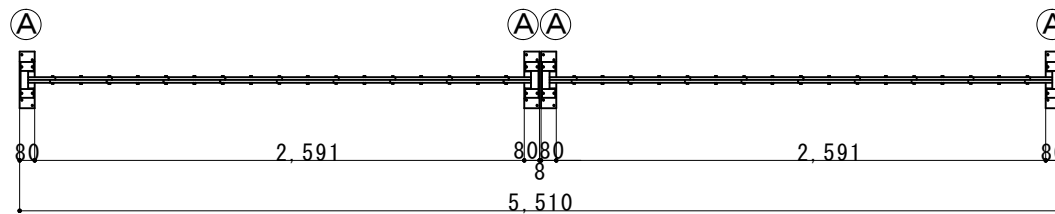

(注：落とし棒はオプション品となります)

縮尺	1/40	作図日	
名称	アルミクロスゲート 両開き 18AYW-54-27		
	ゲート工業 株式会社		作図者