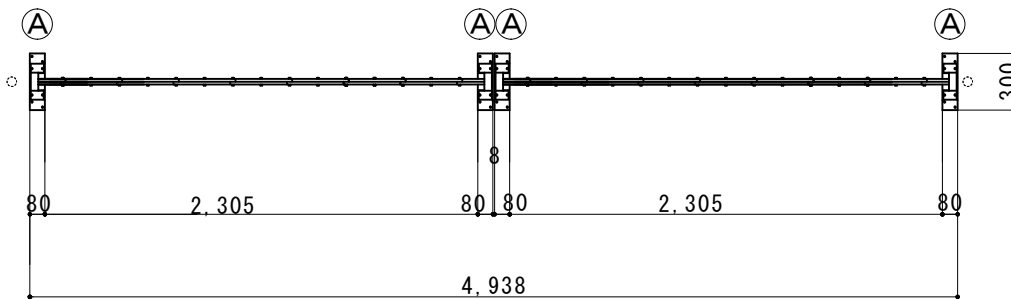

(注：落とし棒はオプション品となります)

縮尺	1/40	作図日	
名称	アルミクロスゲート 両開き 18AYW-48-24		
	ゲート工業 株式会社		作図者