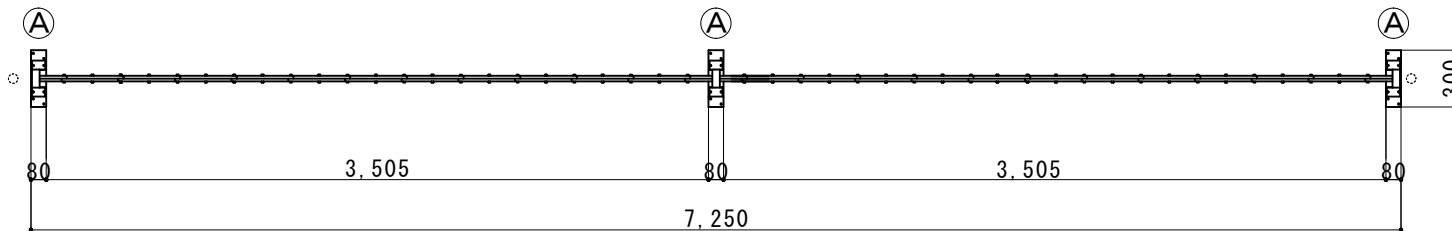

(注：落とし棒はオプション品となります)

縮尺	1/40	作図日	
名称	アルミスクリーン 片開き	18AYS-72-36	
ゲート工業 株式会社		作図者	