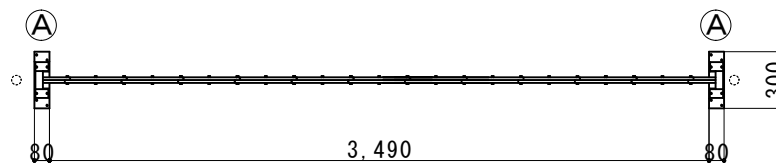

(注：落とし棒はオプション品となります)

縮尺	1/40	作図日	
名称	アルミクローズゲート 片開き 18AYS-36-0		
ゲート工業 株式会社	作図者		