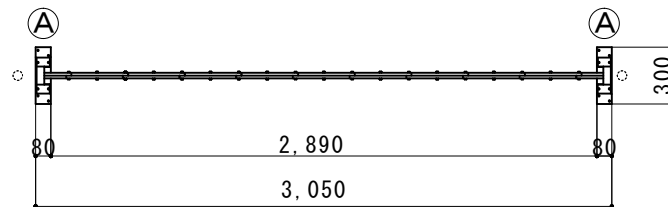

(注 : 落とし棒はオプション品となります)

縮尺	1/40	作図日	
名称	アルミクロスゲート 片開き	18AYS-30-0	
ゲート工業 株式会社		作図者	