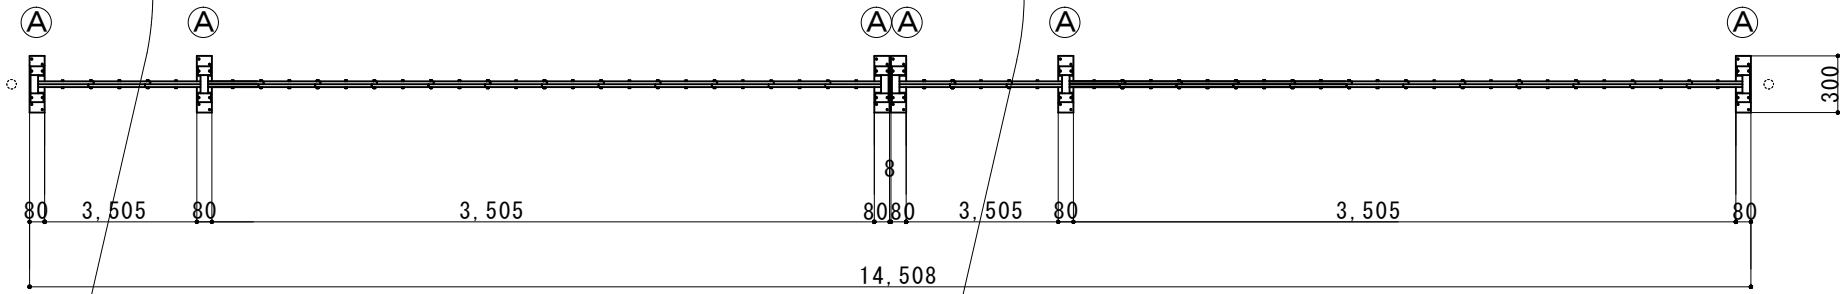

(注：落とし棒はオプション品となります)

縮尺	1/40	作図日	
名称	アルミクロスゲート 両開き 15AYW-144-36		
ゲート工業 株式会社			作図者