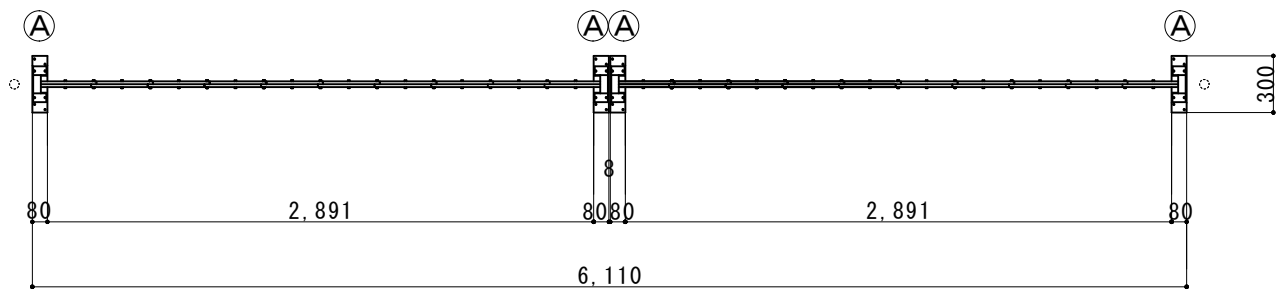

(注: 落とし棒はオプション品となります)

縮尺	1/40	作図日	
名称	アルミクロスゲート 両開き 15AYW-60-30		
	ゲート工業 株式会社		作図者