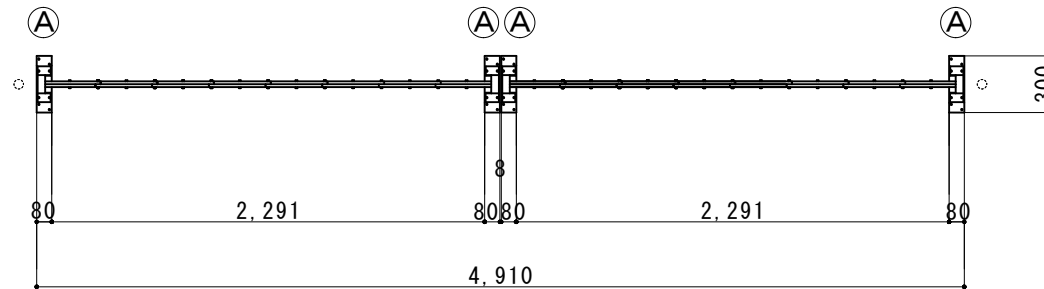

(注：落とし棒はオプション品となります)

縮尺	1/40	作図日	
名称	アルミクロスゲ-ト 両開き 15AYW-48-24		
	ゲ-ト工業 株式会社		作図者