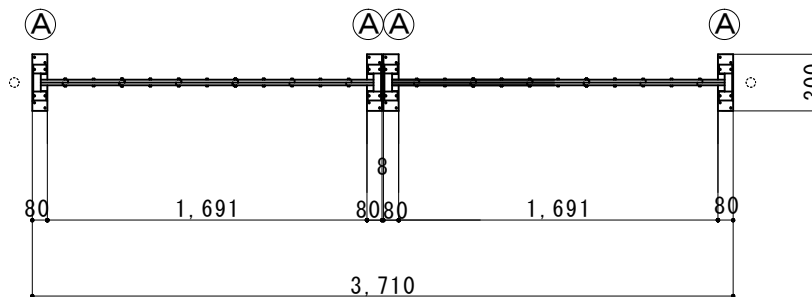

(注：落とし棒はオプション品となります)

縮尺	1/40	作図日	
名称	アルミクローズド 両開き 15AYW-36-18		
ゲート工業 株式会社	作図者		