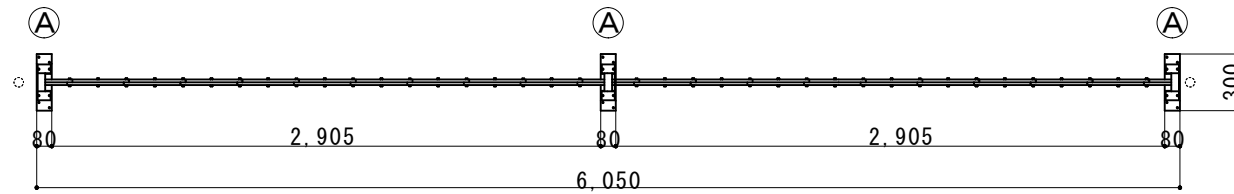

(注：落とし棒はオプション品となります)

縮尺	1/40	作図日	
名称	アルミクロスゲート 片開き 15AYS-60-30		
	ゲート工業 株式会社		作図者