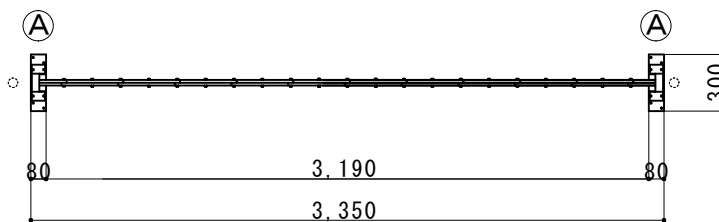

(注：落とし棒はオプション品となります)

縮尺	1/40	作図日	
名称	アルミクロスゲート 片開き 15AYS-33-0		
ゲート工業 株式会社			作図者