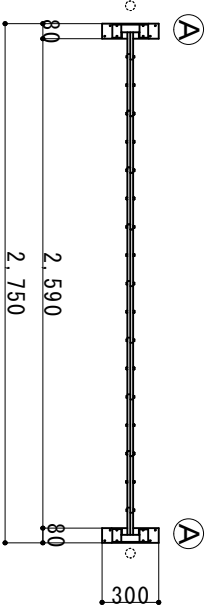

(注: 落とし棒はオプション品となります)

縮尺	1/40	作図日	
名称	フィルムクローズット 片開き 15AYS-27-0		
ゲート工業 株式会社		作図者	