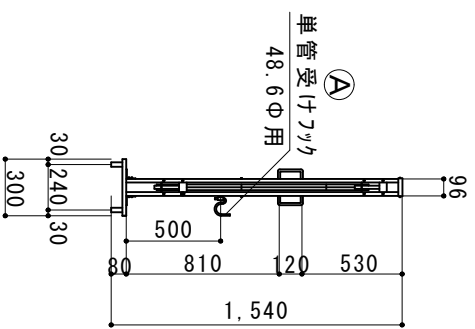

(注: 落とし棒はオプション品となります)

縮尺	1/40	作図日	
名称	フィルムクローズット 片開き 15AYS-27-0		
ゲート工業 株式会社		作図者	