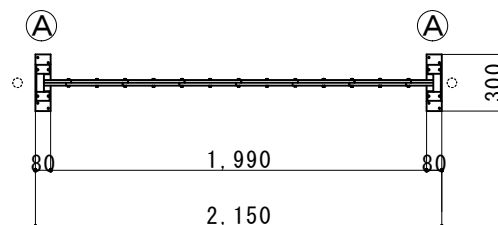

(注：落とし棒はオプション品となります)

| | | | |
|------------|------------------------|-----|-----|
| 縮尺 | 1/40 | 作図日 | |
| 名称 | アルミクロスゲート 片開き 15AYS-21 | | |
| ゲート工業 株式会社 | | | 作図者 |