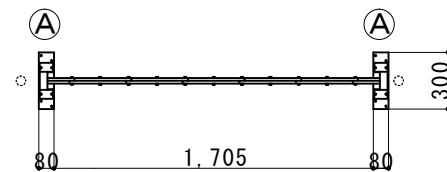

(注: 落とし棒はオプション品となります)

縮尺	1/40	作図日	
名称	アルミクロスゲート 片開き 15AYS-18-0		
ゲート工業 株式会社			作図者