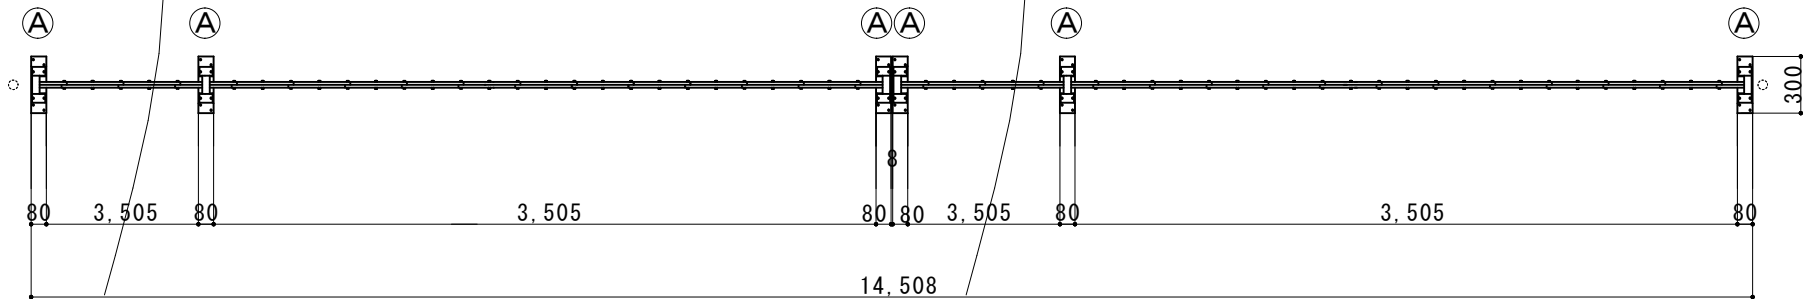

(注: 落とし棒はオプション品となります)

縮尺	1/40	作図日	
名称	アルミクロスゲート 両開き 12AYW-144-36		
ゲート工業 株式会社	作図者		