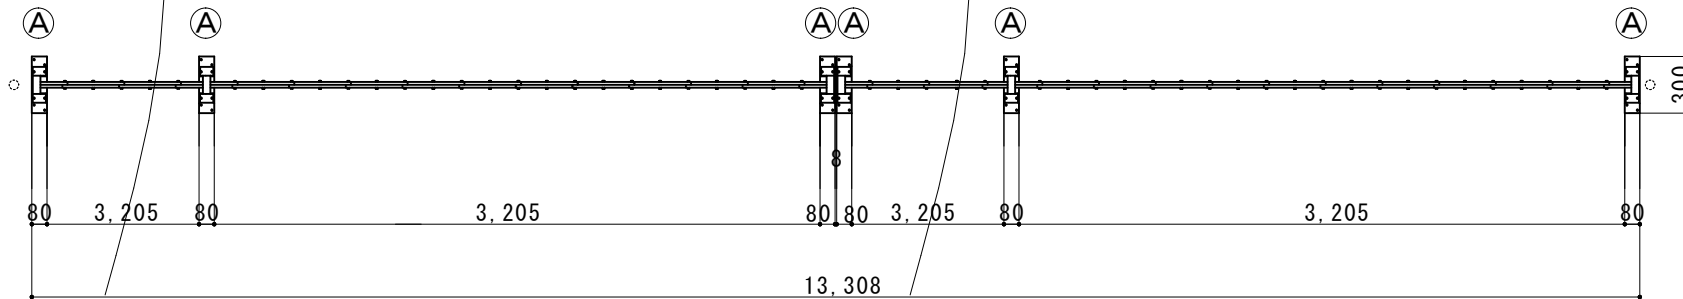

(注：落とし棒はオプション品となります)

縮尺	1/40	作図日	
名称	アルミクロスゲート両開き 12AYW-132-33		
ゲート工業株式会社	作図者		