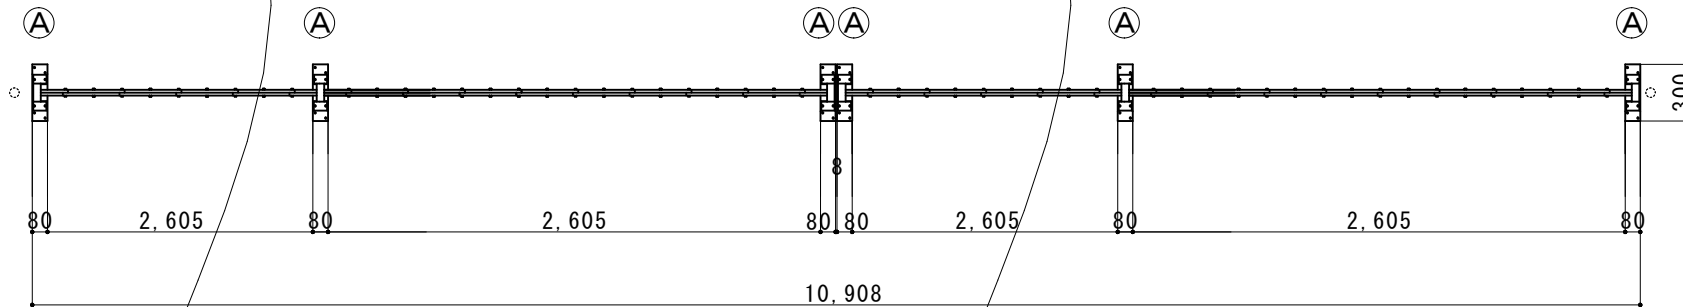

(注：落とし棒はオプション品となります)

縮尺	1/40	作図日	
名称	アルミクロスゲート両開き 12AYW-108-27		
ゲート工業株式会社	作図者		