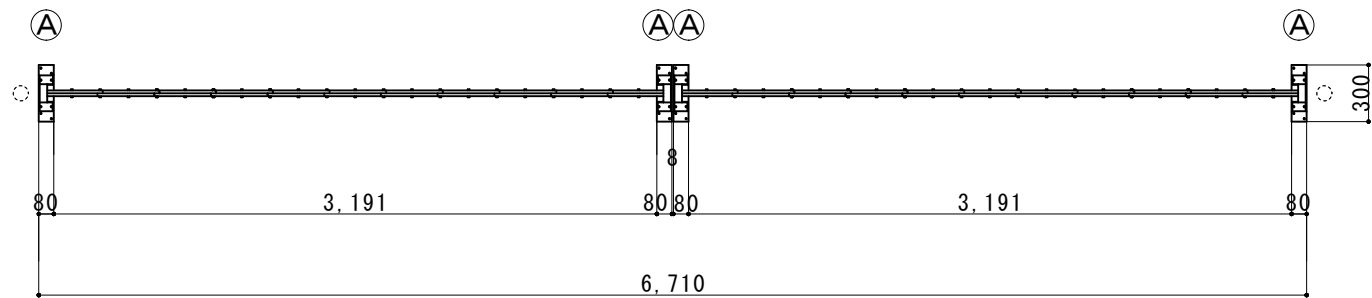

(注 : 落とし棒はオプション品となります)

縮尺	1/40	作図日	
名称	アルミクロスゲート 両開き 12AYW-66-33		
ゲート工業 株式会社	作図者		