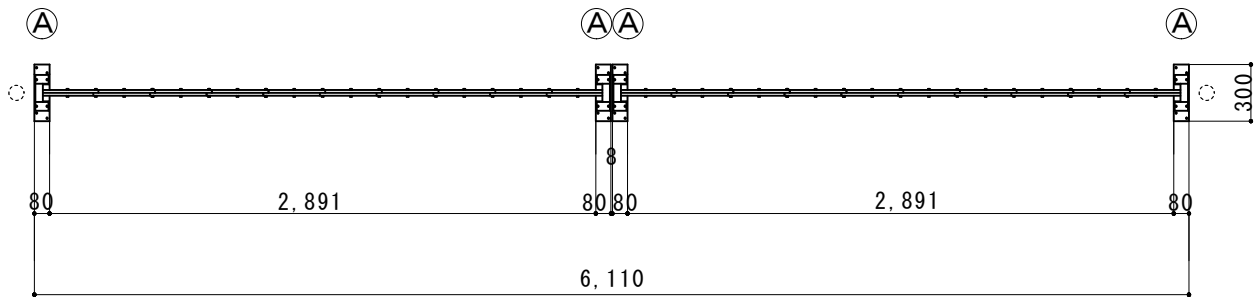

(注 : 落とし棒はオプション品となります)

縮尺	1/40	作図日	
名称	アルミクロスゲート 両開き 12AYW-60-30		
ゲート工業 株式会社			作図者