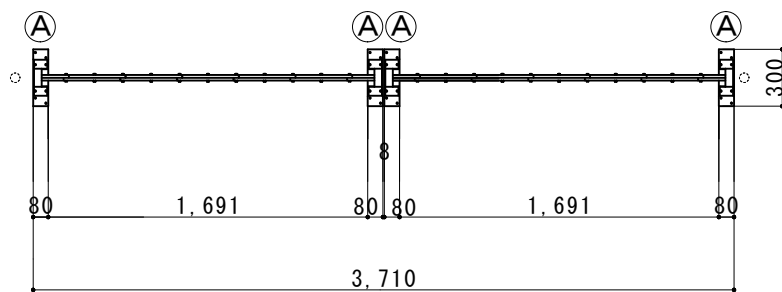

(注：落とし棒はオプション品となります)

縮尺	1/40	作図日	
名称	アルミクロスゲート両開き 12AYW-36-18		
ゲート工業株式会社	株式会社		作図者