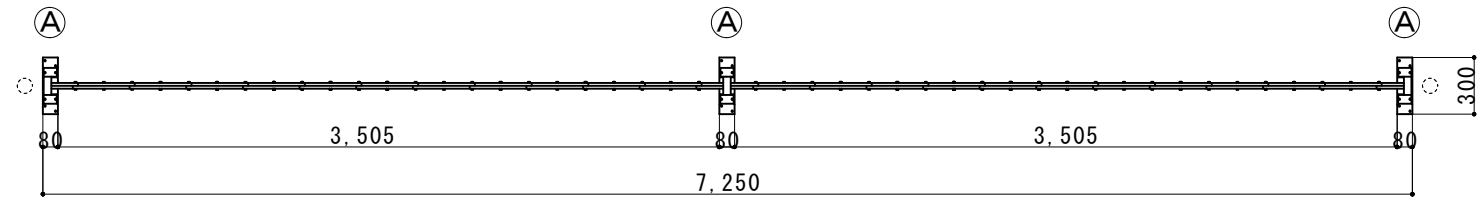

(注：落とし棒はオプション品となります)

縮尺	1/40	作図日	
名称	アルミクロスゲート片開き 12AYS-72-36		
ゲート工業 株式会社			作図者