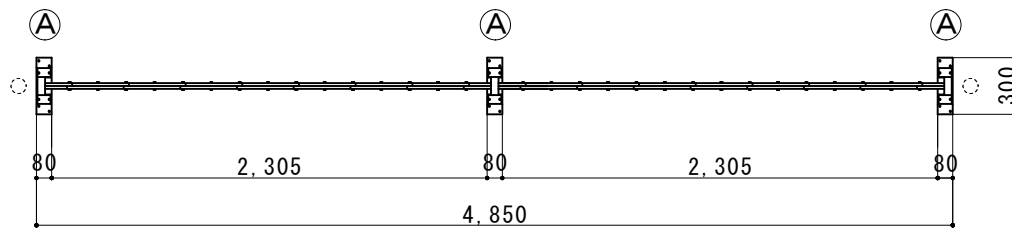

(注：落とし棒はオプション品となります)

縮尺	1/40	作図日	
名称	アルミクロスゲート片開き 12AYS-48-24		
ゲート工業株式会社	作図者		