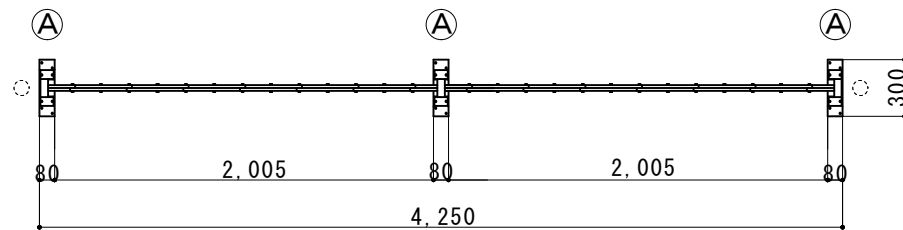

(注：落とし棒はオプション品となります)

縮尺	1/40	作図日	
名称	アルミクロスゲート片開き 12AYS-42-21		
ゲート工業株式会社	作図者		