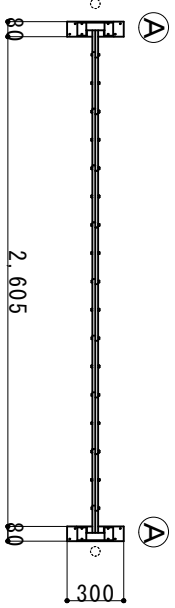

(注：落とし棒はオプション品となります)

縮尺	1/40	作図日	
名称	フルミクロスタート 片開き 15AYS-27-0		
	ゲート工業 株式会社		作図者